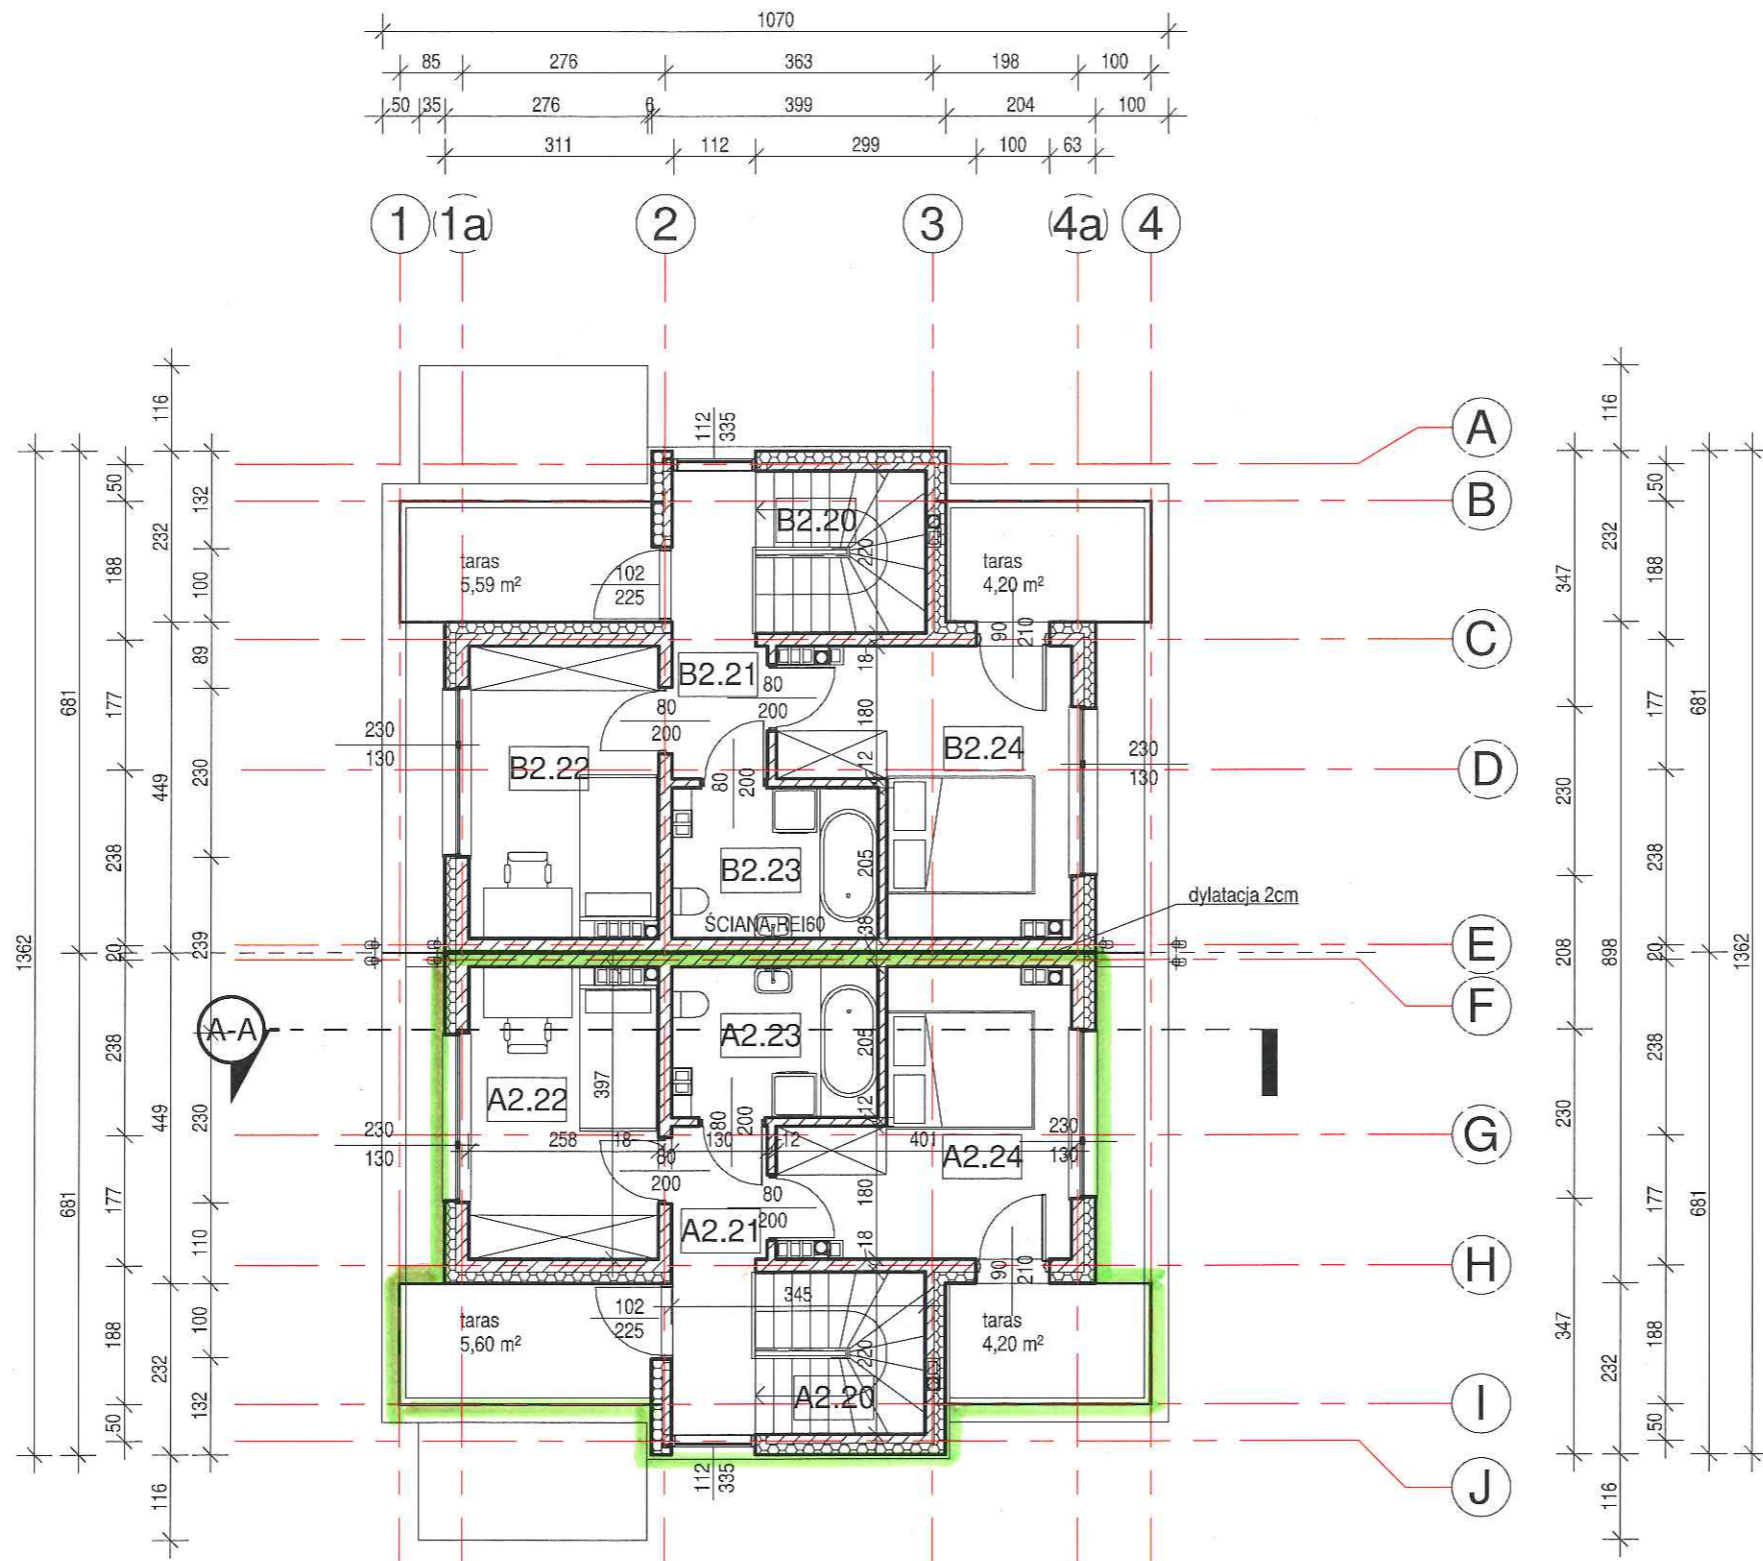

Zestawienie powierzchni piętra A1		
Numer	Nazwa	Powierzchnia
A1.10	Schody	3,59 m ²
A1.11	Korytarz	4,00 m ²
A1.12	Łazienka	3,34 m ²
A1.13	Pokój	8,01 m ²
A1.14	Pokój	10,22 m ²
Suma ogólna:		29,16 m ²

Zestawienie powierzchni piętra A2		
Numer	Nazwa	Powierzchnia
A2.10	Schody	4,16 m ²
A2.11	Pokój dzienny z aneksem kuchennym	22,67 m ²
A2.13	Schody	0,79 m ²
Suma ogólna:		27,62 m ²

Zestawienie powierzchni piętra B1		
Numer	Nazwa	Powierzchnia
B1.10	Schody	3,59 m ²
B1.11	Korytarz	4,00 m ²
B1.12	Łazienka	3,34 m ²
B1.13	Pokój	8,01 m ²
B1.14	Pokój	10,22 m ²
Suma ogólna:		29,16 m ²

Zestawienie powierzchni piętra B2		
Numer	Nazwa	Powierzchnia
B2.10	Schody	4,16 m ²
B2.11	Pokój dzienny z aneksem kuchennym	22,67 m ²
B2.13	Pokój	0,79 m ²
Suma ogólna:		27,62 m ²

Zestawienie powierzchni poddasza A2		
Numer	Nazwa	Powierzchnia
A2.20	Schody	4,16 m ²
A2.21	Korytarz	5,09 m ²
A2.22	SYPIALNIA	10,03 m ²
A2.23	Łazienka	5,56 m ²
A2.24	Pokój	12,31 m ²
Suma ogólna:		37,15 m ²

Zestawienie powierzchni poddasza B2		
Numer	Nazwa	Powierzchnia
B2.20	Schody	4,16 m ²
B2.21	Korytarz	5,09 m ²
B2.22	Sypialnia	10,03 m ²
B2.23	Łazienka	5,56 m ²
B2.24	Pokój	12,31 m ²
Suma ogólna:		37,15 m ²